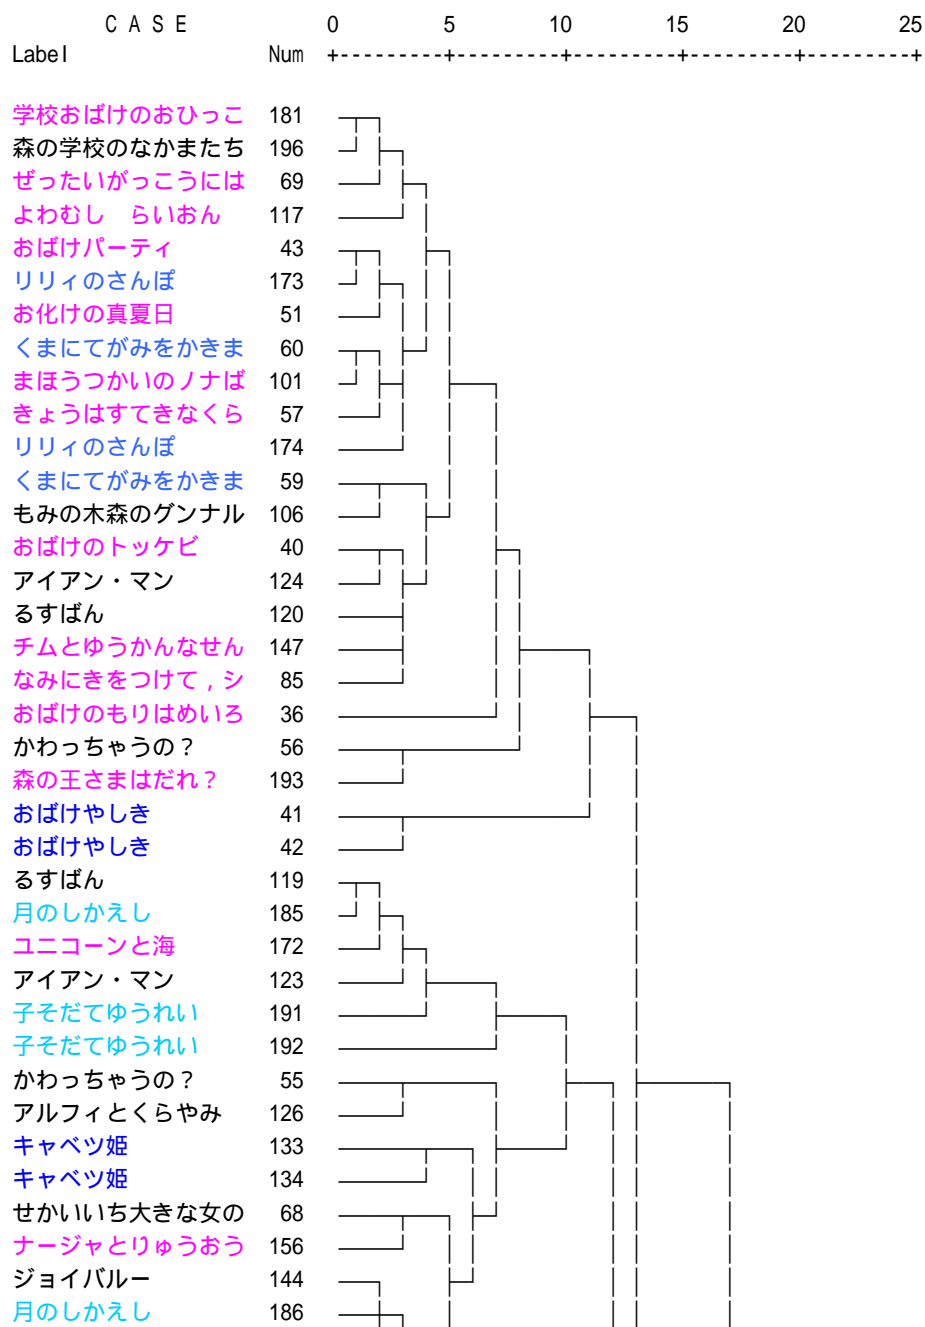

感情評価に基づく図書の分類結果

隣接配置	7冊
同一小クラスター	22冊
同一中クラスター	24冊
同一大クラスター	14冊
異クラスター	33冊
計100冊	

もみの木森のグンナル	105	
ねむいねむいねずみの	87	
月おとこ	184	
やまねこぼうや	114	
ペニーさんと動物家族	165	
家の中では、とばない	177	
すみっこのおばけ	66	
とこちゃんとおばけち	81	
おまけのひろせくん	45	
ピッツアぼうや	163	
ジョイバルー	143	
森の学校のなかまたち	195	
すみっこのおばけ	65	
わたしの足は車いす	122	
トゥース・フェアリー	150	
アルフィとくらやみ	125	
オバケちゃん	132	
しょうぼう馬のマック	64	
メロンのメロディー	170	
ピリーはもうすぐ1ね	162	
スティーナとあらしの	146	
おにのめん	30	
ちいさな魔女リトラ	78	
ぼくのへやにうみがあ	98	
もりのなか	111	
オバケちゃん	131	
お日さまをみつけたよ	53	
せかいいち大きな女の	67	
エルシー・ビドック、	127	
おねえちゃんはドキド	31	
もりのがっしょうだん	107	
ちいさな魔女リトラ	77	
スティーナとあらしの	145	
おねえちゃんはドキド	32	
やまねこぼうや	113	
家の中では、とばない	178	
月おとこ	183	
あのときすきになった	8	
もりのがっしょうだん	108	
ちいさくなったおにい	76	
いたずらかいじゅうピ	13	
うみべのハリー	17	
ぼくのへやにうみがあ	97	
わたしの足は車いす	121	
ドラゴンマシーン	151	
1ねん1くみ1ばんワ	1	
エルマーとりゅう	130	
うみぼうやとうみぼう	19	
魔女学校の一年生	200	
クジラのウォルドーと	136	
ドラゴンマシーン	152	
1ねん1くみ1ばんワ	2	
うみぼうやとうみぼう	20	
クジラのウォルドーと	135	
おまけのひろせくん	46	
ユニコーンと海	171	
しょうぼう馬のマック	63	

学校おばけのおひっこ	182	+	
おつきさまは、よる、	26	├	
つきのぼうや	80	├	
おまたせクッキー	48	├	
とこちゃんのしゅっち	84	├	
のはらクラブのこども	89	├	
うみのカラオケ	15	├	
ノンビリすいぞくかん	158	├	
お化けの真夏日	52	├	
へんてこもりにいこう	95	├	
ドレミファ・ドーナツ	154	├	
そらとぶテーブル	74	├	
ぜったいたべないから	72	├	
へんてこもりにいこう	96	├	
ぜったいがっこうには	70	├	
とこちゃんとおばけち	82	├	
おばけパーティ	44	├	
まほうのじゅうたんあ	104	├	
いたずらかいじゅうピ	14	├	
ショッピング・バスケ	141	├	
ミラクルバナナ	168	├	
魔女学校の一年生	199	├	
魔女のグレンダ・グリ	197	├	
ねむいねむいねずみの	88	├	
ゴミおばけ火をはくい	139	├	
ビーチボール	159	├	
おにのめん	29	├	
エルマーとりゅう	129	├	
あたごの浦	5	├	
うみべのハリー	18	├	
ルラルさんのごちそう	176	├	
あわてんぼ らいおん	11	├	
ぜったいたべないから	71	├	
おきにいり	22	├	
ちいさくなったおにい	75	├	
おまたせクッキー	47	├	
のはらクラブのこども	90	├	
おばけがっこうの大う	34	├	
ビーチボール	160	├	
おばけがっこうの大う	33	├	
まほうのじゅうたんあ	103	├	
クッキー・サーカス	138	├	
まほうつかいのノナバ	102	├	
ゴミおばけ火をはくい	140	├	
よわむし らいおん	118	├	
ピッツァぼうや	164	├	
そらとぶテーブル	73	├	
おばけのもりはめいろ	35	├	
おばけのトッケビ	39	├	